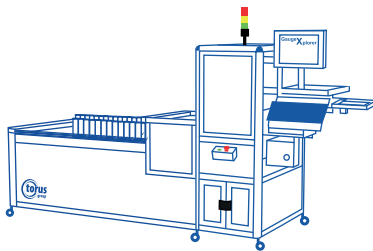

EQUIPAMENTOS DE MEDIÇÃO DE REVESTIMENTO

Nossos medidores de revestimento de lata da bebida podem ser fornecidos nas versões manual de bancada, **semiautomático ou totalmente automático.**

Torus' **Z340** Analisador semiautomático de revestimento de lata de bebida para bancada

Torus' **Z340** Analisador de revestimento automático de latas de bebida acabadas

Torus' **Z341** Analisador manual de revestimento

Nossos **sistemas modulares** permitem que você construa um sistema que atenda às suas necessidades.

VOCÊ SABIA?...

Você pode adicionar nosso módulo analisador de revestimento automático Z340 ao seu analisador de esmalte automático Z313 existente como uma atualização para criar o sistema completo de inspeção de revestimentos em uma mesma unidade.